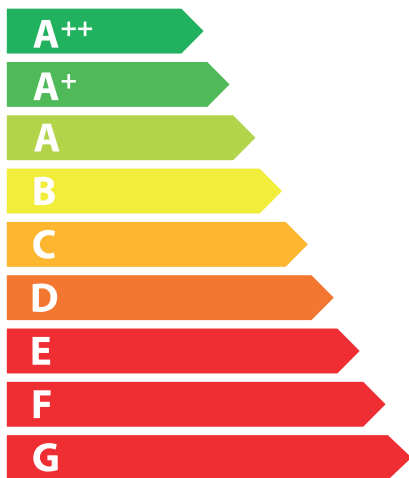

# ENERGY

 STOVAX | 735-145

**A**

**8,30**  
kW