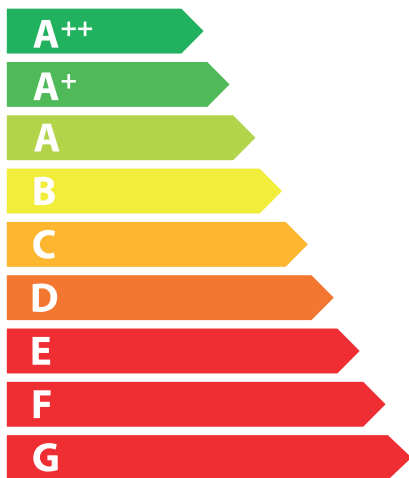

ENERGY

 STOVAX | 735-437

A

4,80
kW