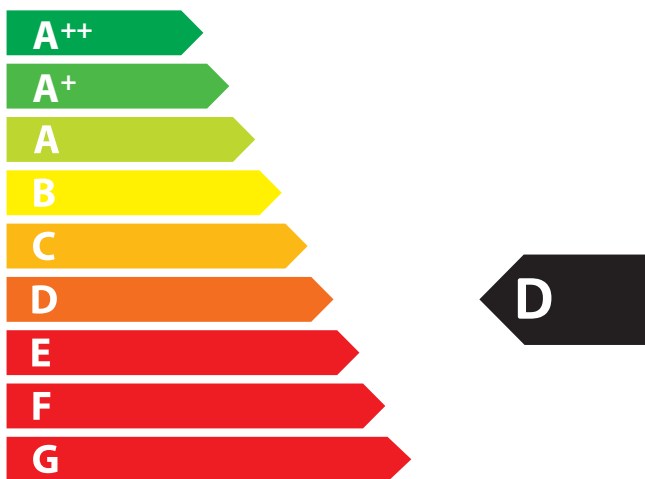

ENERG
енергия · ενεργεια

Jøtul North America, Inc.

GF 373 BF CE

5,6
kW

ENERGIA · ЕНЕРГИЯ · ΕΝΕΡΓΕΙΑ · ENERGIJA · ENERGY · ENERGIE · ENERGI

2015/1186

139914