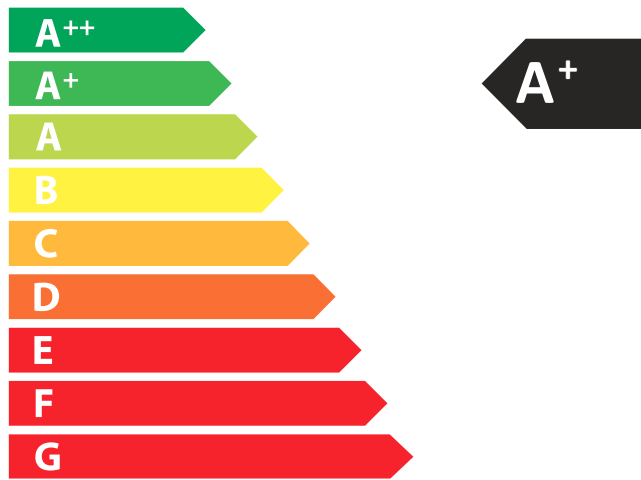

STOVAX

Vogue - Small Eco - W  
ood

**ENERG** Y IJA  
енергия · ενεργεια IE IA

**STOVAX** | VOGUE SMALL ECO W

5,00  
kW

ENERGIA · ЕНЕРГИЯ · ΕΝΕΡΓΕΙΑ · ENERGIJA · ENERGY · ENERGIE · ENERGI

2015/1186

PM1526-1