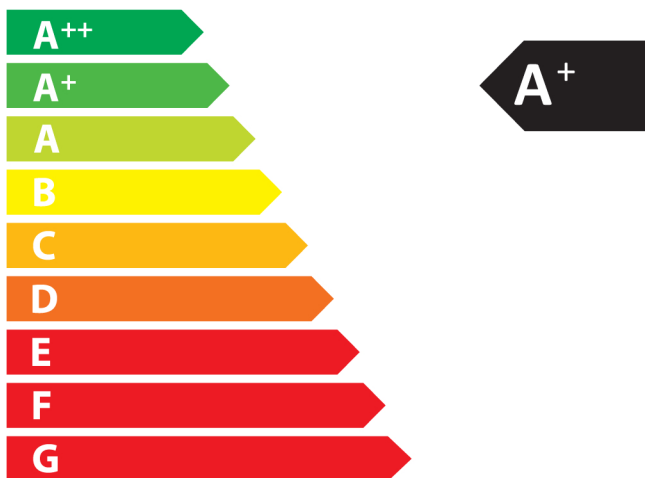

ENERG
енергия · ενεργεια

By appointment to The Royal Danish Court

morsø

Morsø 3100 series

5,2
kW

ENERGIA · ЕНЕРГИЯ · ΕΝΕΡΓΕΙΑ · ENERGIJA · ENERGY · ENERGIE · ENERGI

2015/1186