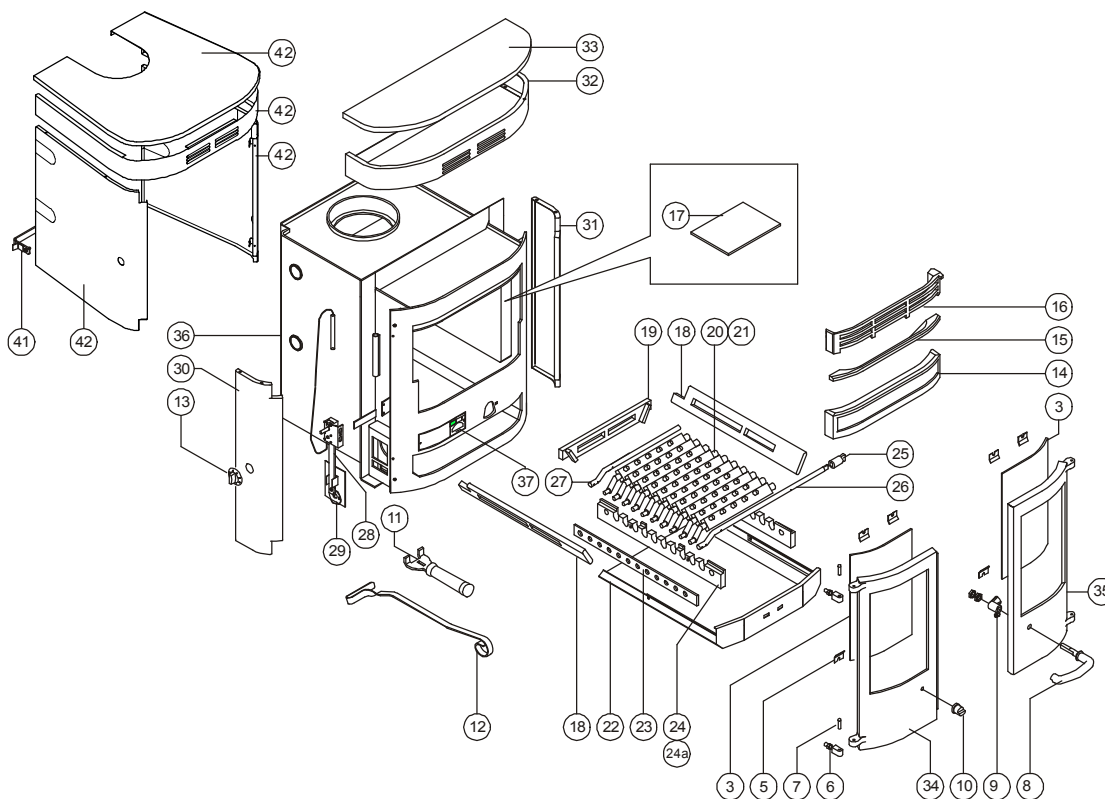

Parts List

Item	Part No.	Description	Ex.Vat.	Inc.Vat.	Item	Part No.	Description	Ex.Vat.	Inc.Vat.
1*	008/KV35S	Door Seal Set Inc. Adhesive	26.00	31.20	35	003/TV02/##	R.H. Door	76.35	91.62
2*	008/FW29	Door Seal Adhesive	6.95	8.34	36	009/SLX45/A	Replacement Firebox/Boiler Assy.	804.05	964.86
3	006/KV18	Glass Inc. Glass Channel	46.25	55.50	37	012/KV12	Serial No. Label		
4*	008/RW44/S	Glass Channel - set of 8	6.10	7.32	41**	010/KV29	Freestanding Panel Fixing Bracket	8.50	10.20
5	004/KV23	Glass Retainer	0.47	0.56	42**	020/KV52/##	Freestanding Panel Pack	520.00	624.00
6	008/TV27	Hinge Post	5.00	6.00					
7	008/BW39/S	Hinge Pin Set	2.35	2.82					
8	008/KV16	R.H. Door Handle	13.80	16.56					
9	002/KV14	Door Catch Cam	6.45	7.74					
10	008/KV13	L.H. Door Knob	2.20	2.64					
11	010/RW21	Ashpan/Riddling Tool	16.50	19.80					
12	012/FW34	Scraper Tool	8.25	9.90					
13	008/BW50	Thermostat Knob	3.15	3.78					
14	002/KV07	Front Firebar	33.40	40.08					
15	002/KV11	Front Firebar Back Plate	33.40	40.08					
16	002/KV08	Deepening Bar	32.50	39.00					
17	002/AV31	Throat Plate	54.15	64.98					
18	002/FW15	Side Fire Plate	26.85	32.22					
19	002/FW16	Back Fire Plate	22.10	26.52					
20	002/CG01	Bottom Grate Bar	10.65	12.78					
21	002/CG01S10	Set of Grate Bars (10)	82.60	99.12					
22	004/KV17	Ashpan	47.10	56.52					
23	012/KV33	Mover Bar	29.00	34.80					
24	002/KV30	Carrier Bar	31.85	38.22					
24a	008/BW40	Carrier Bar Roll Pin (pair)	3.15	3.78					
25	002/CG06	Riddler knob	12.55	15.06					
26	012/KV19	Riddler Rod	22.10	26.52					
27	012/CG05	Idler Rod	20.95	25.14					
28	008/FW48	Thermostat	33.80	40.56					
29	008/KV49	Thermostat Flap	5.85	7.02					
30	005/KV04/##	L.H. Side Panel	65.95	79.14					
31	005/KV05/##	R.H. Side Panel	65.95	79.14					
32	005/KV06/##	Lower Hood Panel	91.50	109.80					
33	005/KV09/##	Top Hood Panel	83.80	100.56					
34	003/TV01/##	L.H. Door	76.35	91.62					